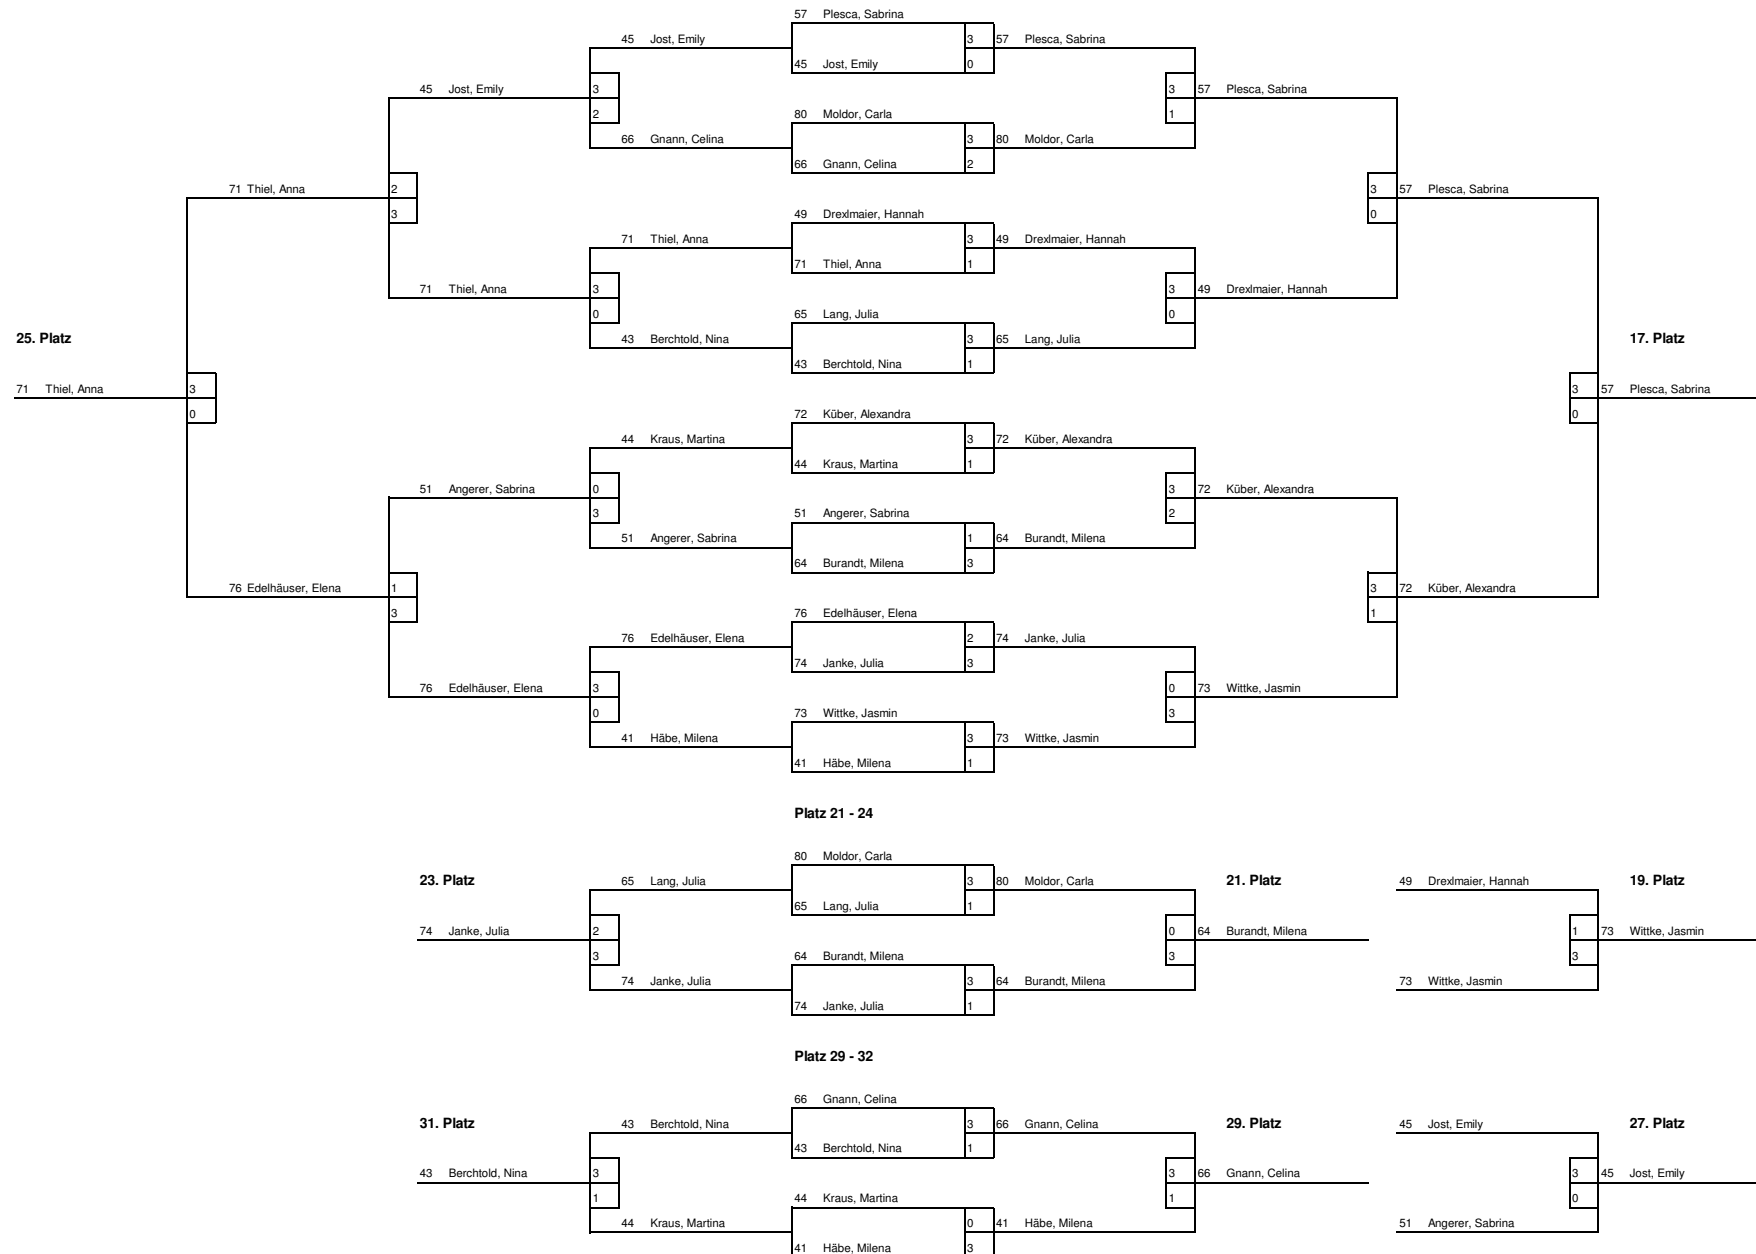

**Endrunde - Platz 17-32
Schülerinnen C - Einzel**