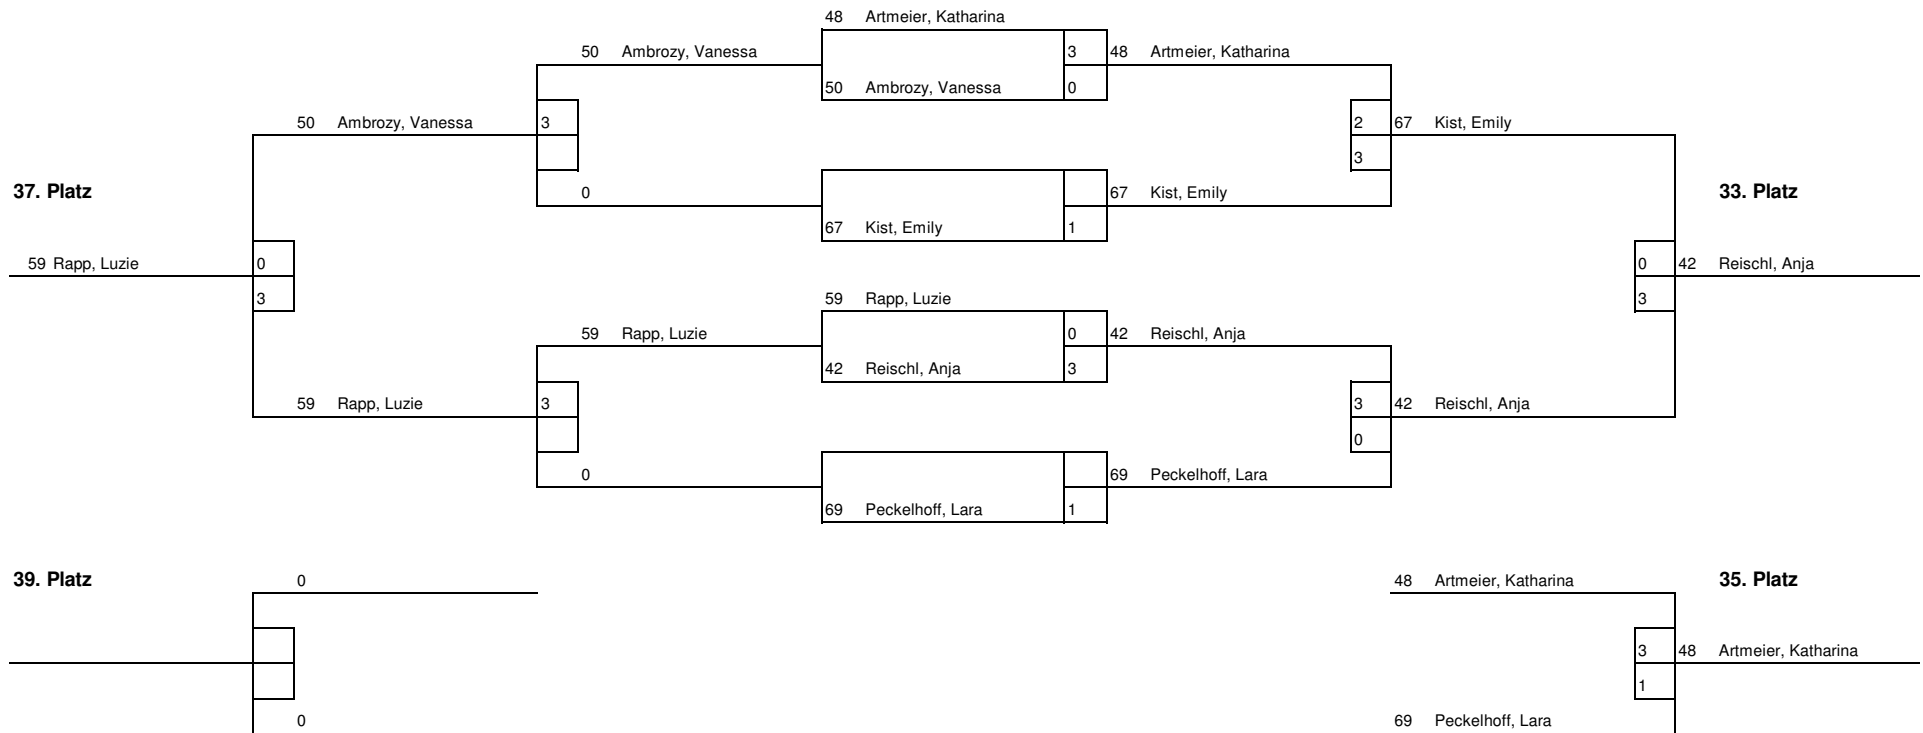

**Endrunde - Platz 33-40
Schülerinnen C - Einzel**

Vorrunde
Schülerinnen C - Einzel

Vorrunde: Gruppe A

74 Janke, Julia	Mfr	-	75 Hein, Carla	Ufr	4 : 11	3 : 11	17 : 19			
42 Reischl, Anja	Obb	-	57 Plesca, Sabrina	Schw	11 : 9	3 : 11	8 : 11	11 : 7	8 : 11	
62 Lich, Alina	Opf	-	75 Hein, Carla	Ufr	11 : 4	11 : 3	11 : 0			
42 Reischl, Anja	Obb	-	74 Janke, Julia	Mfr	6 : 11	11 : 8	8 : 11	8 : 11		
62 Lich, Alina	Opf	-	74 Janke, Julia	Mfr	11 : 3	11 : 3	11 : 3			
57 Plesca, Sabrina	Schw	-	75 Hein, Carla	Ufr	5 : 11	9 : 11	9 : 11			
62 Lich, Alina	Opf	-	57 Plesca, Sabrina	Schw	11 : 8	17 : 19	12 : 10	8 : 11	11 : 4	
42 Reischl, Anja	Obb	-	75 Hein, Carla	Ufr	11 : 9	3 : 11	6 : 11	7 : 11		
62 Lich, Alina	Opf	-	42 Reischl, Anja	Obb	11 : 3	11 : 0	11 : 5			
57 Plesca, Sabrina	Schw	-	74 Janke, Julia	Mfr	11 : 2	11 : 6	11 : 5			

SNr.	Name, Vorname	Bezirk	62	42	57	74	75	Sätze	Punkte	Platz
62	Lich, Alina	Opf		3 : 0	3 : 2	3 : 0	3 : 0	12 : 2	4 : 0	1
42	Reischl, Anja	Obb	0 : 3		2 : 3	1 : 3	1 : 3	4 : 12	0 : 4	5
57	Plesca, Sabrina	Schw	2 : 3	3 : 2		3 : 0	0 : 3	8 : 8	2 : 2	3
74	Janke, Julia	Mfr	0 : 3	3 : 1	0 : 3		0 : 3	3 : 10	1 : 3	4
75	Hein, Carla	Ufr	0 : 3	3 : 1	3 : 0	3 : 0		9 : 4	3 : 1	2

Vorrunde: Gruppe B

0		-	71 Thiel, Anna	Mfr						
70 Schönfeld, Luisa	Ofr	-	41 Häbe, Milena	Obb	6 : 11	11 : 8	11 : 23	11 : 2		
54 Gmoser, Marie	Schw	-	71 Thiel, Anna	Mfr	11 : 4	11 : 4	11 : 8			
70 Schönfeld, Luisa	Ofr	-	0							
54 Gmoser, Marie	Schw	-	0							
41 Häbe, Milena	Obb	-	71 Thiel, Anna	Mfr	11 : 7	11 : 6	11 : 6			
54 Gmoser, Marie	Schw	-	41 Häbe, Milena	Obb	11 : 3	11 : 4	11 : 3			
70 Schönfeld, Luisa	Ofr	-	71 Thiel, Anna	Mfr	12 : 10	13 : 11	14 : 12			
54 Gmoser, Marie	Schw	-	70 Schönfeld, Luisa	Ofr	11 : 1	11 : 6	11 : 3			
41 Häbe, Milena	Obb	-	0							

SNr.	Name, Vorname	Bezirk	54	70	41	0	71	Sätze	Punkte	Platz
54	Gmoser, Marie	Schw		3 : 0	3 : 0		3 : 0	9 : 0	3 : 0	1
70	Schönfeld, Luisa	Ofr	0 : 3		3 : 1		3 : 0	6 : 4	2 : 1	2
41	Häbe, Milena	Obb	0 : 3	1 : 3			3 : 0	4 : 6	1 : 2	3
71	Thiel, Anna	Mfr	0 : 3	0 : 3	0 : 3			0 : 9	0 : 3	4