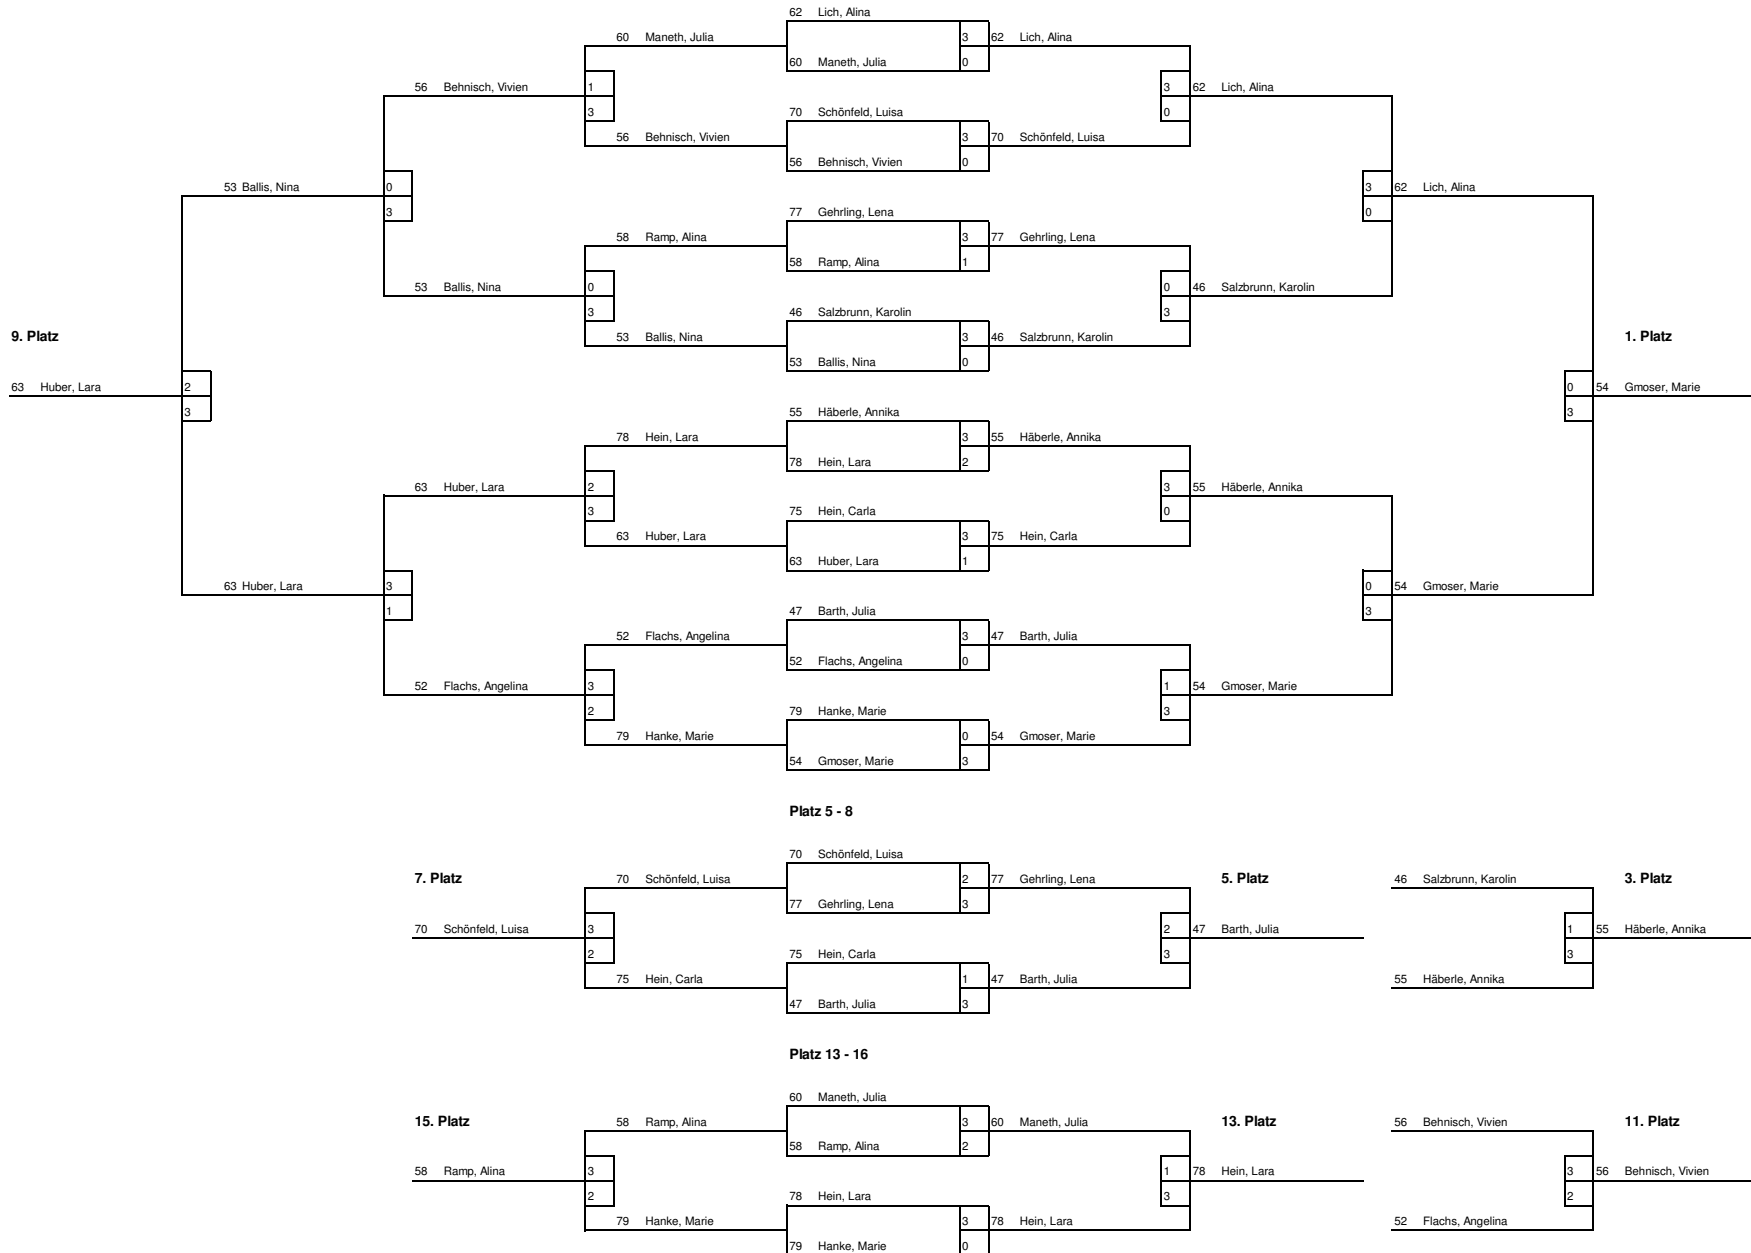

Ergebnisliste Schülerinnen C

Platz	Start-Nr.	Name	Bezirk	Verein
1.	54	Gmoser, Marie	Schw	SC Biberbach gegr. 1946 e.V. (306003)
2.	62	Lich, Alina	Opf	TuS Dachelhofen (406003)
3.	55	Häberle, Annika	Schw	SC Biberbach gegr. 1946 e.V. (306003)
4.	46	Salzbrunn, Karolin	Obb	SpVgg Attenkirchen (112002)
5.	47	Barth, Julia	Obb	FC Kirchweidach e.V. (114022)
6.	77	Gehrling, Lena	Ufr	RV Viktoria Wombach (703042)
7.	70	Schönfeld, Luisa	Ofr	TTC Mainleus (508015)
8.	75	Hein, Carla	Ufr	TV 1921 Hofstetten (702013)
9.	63	Huber, Lara	Opf	DJK SV Steinberg (406015)
10.	53	Ballis, Nina	Schw	Polizei SV Königsbrunn (305018)
11.	56	Behnisch, Vivien	Schw	TTC Langweid e.V. (306009)
12.	52	Flachs, Angelina	Schw	TV Boos 1924 (303023)
13.	78	Hein, Lara	Ufr	TSV Arnshausen (705001)
14.	60	Maneth, Julia	Schw	SSV Höchstädt/Donau (308014)
15.	58	Ramp, Alina	Schw	TSG Thannhausen (307019)
16.	79	Hanke, Marie	Ufr	TV/DJK Hammelburg (705013)
17.	57	Plesca, Sabrina	Schw	TTC Langweid e.V. (306009)
18.	72	Küber, Alexandra	Mfr	TSV Lauf (605013)
19.	73	Wittke, Jasmin	Mfr	TSV Kornburg (606035)
20.	49	Drexlmaier, Hannah	Ndb	SV Ohu-Ahrain (202030)
21.	64	Burandt, Milena	Opf	TV Glück-Auf Wackersdorf (406016)
22.	80	Moldor, Carla	Ufr	TV/DJK Hammelburg (705013)
23.	74	Janke, Julia	Mfr	SC 04 Schwabach (608029)
24.	65	Lang, Julia	Opf	TV Glück-Auf Wackersdorf (406016)
25.	71	Thiel, Anna	Mfr	TSV Frauenaaurach (604030)
26.	76	Edelhäuser, Elena	Ufr	TSV Urspringen (703038)
27.	45	Jost, Emily	Obb	SV Helfendorf (110002)
28.	51	Angerer, Sabrina	Schw	SC Siegertshofen (307018)
29.	66	Gnann, Celina	Opf	TSV Stulln e.V. (406024)
30.	41	Häbe, Milena	Obb	TSV Schwabhausen 1929 (103015)
31.	43	Berchtold, Nina	Obb	TTC Birkland (108003)
32.	44	Kraus, Martina	Obb	TSV Schwabhausen 1929 (103015)
33.	42	Reischl, Anja	Obb	TSV Schwabhausen 1929 (103015)
34.	67	Kist, Emily	Ofr	DJK Weingarts e.V. (506023)
35.	48	Artmeier, Katharina	Obb	SV DJK Kolbermoor (116012)
36.	69	Peckelhoff, Lara	Ofr	ATSV Oberkotzau (507010)
37.	59	Rapp, Luzie	Schw	TSG Thannhausen (307019)
38.	50	Ambrozy, Vanessa	Ndb	SV Ohu-Ahrain (202030)
39.			#NV	#NV
40.			#NV	#NV

**Endrunde - Platz 1-16
Schülerinnen C - Einzel**